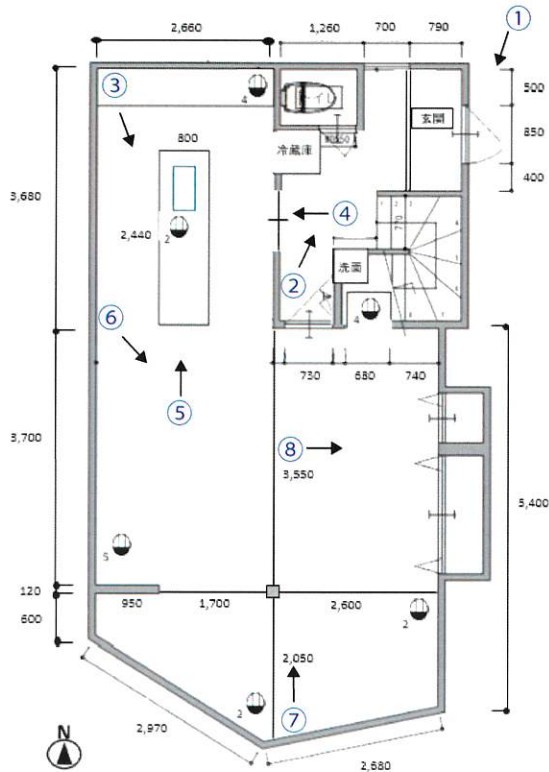

【スタジオホームページ】

2023/1月時点

1F: 約 40 m²のスタジオ (リビング&IH アイランドキッチン)

① 玄関前 (荷物や家具を逃がす事も可能)

⑤ IH アイランドキッチン

② 廊下から見た玄関

⑥ キッチン手前から見た室内

③ キッチン奥側から見た室内

⑦ 奥側から見た室内

④ 廊下から見たキッチン

⑧ 横幅 5.5m の壁面

撮影でご利用が多いレイアウト紹介

【①】生活感のあるリビング

【②】机と椅子

【③】机と椅子 (4脚)

【④】椅子

【⑤】床に着席

【⑥】ソファ1脚

【⑦】ソファ2脚

【⑧】ソファ2脚+椅子

【⑨】6.5型モニター使用の配信等

【⑩】パーティーや会議の再現 VTR

2F: 3部屋+キッチン スチール撮影やメイクルーム・楽屋としてご利用可能

【和室】