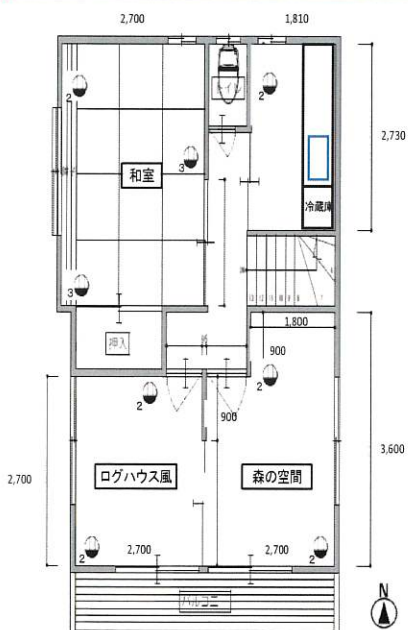

【スタジオホームページ】

2023/1月時点

1F: 約 40 m²のスタジオ (リビング&IH アイランドキッチン)

① 玄関前 (荷物や家具を逃がす事も可能)

⑤ IH アイランドキッチン

② 廊下から見た玄関

⑥ キッチン手前から見た室内

③ キッチン奥側から見た室内

⑦ 奥側から見た室内

④ 廊下から見たキッチン

⑧ 横幅 5.5m の壁面

撮影でご利用が多いレイアウト紹介

【①】生活感のあるリビング

【②】机と椅子

【③】机と椅子 (4脚)

【④】椅子

【⑤】床に着席

【⑥】ソファ1脚

【⑦】ソファ2脚

【⑧】ソファ2脚+椅子

【⑨】6.5型モニター使用の配信等

【⑩】パーティーや会議の再現 VTR

2F: 3部屋+キッチン スチール撮影やメイクルーム・楽屋としてご利用可能

【和室】

【ログハウス風の空間】

【森の空間】

ご利用イメージ

控え室 (1)

控え室 (2)

メイクルーム