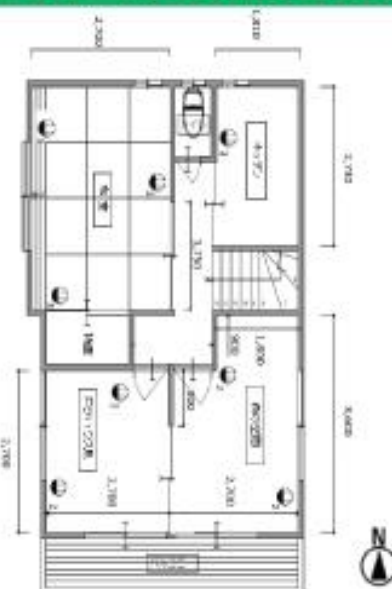

【スタジオホームページ】

2022/4月時点

1F：約40㎡のスタジオ（リビング&IHアイランドキッチン）

1階スタジオ間取り図&アクリル板設置例

2階：6畳の和室を含む3部屋 スチール撮影やメイクルーム・楽屋としてご利用可

【和室】

【ログハウス風の空間】

【森の空間】

ご利用イメージ

控え室（1）

控え室（2）

メイクルーム