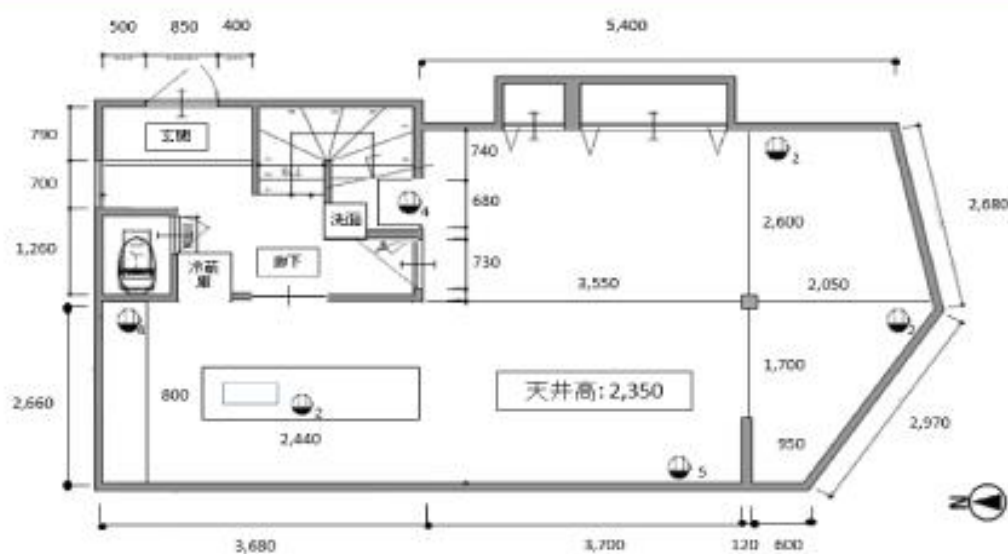

電話：090-6111-4465（担当：竹岡）

<撮影料金（税込価格）>

【スチール撮影】13,200円/h

【ムービー撮影】16,500円/h

※最低利用時間（3h～）

※1台まで駐車可能（車高2.03mまで）

【外観】高台にあるクリームイエロー色のハウススタジオ

【駐車場/1台】

【スタジオホームページ】

2022/4月時点

1F：約40㎡のスタジオ（リビング&IHアイランドキッチン）

1階スタジオ間取り図&アクリル板設置例

2階：6畳の和室を含む3部屋 スチール撮影やメイクルーム・楽屋としてご利用可

【和室】

【ログハウス風の空間】

【森の空間】

ご利用イメージ

控え室（1）

控え室（2）

メイクルーム