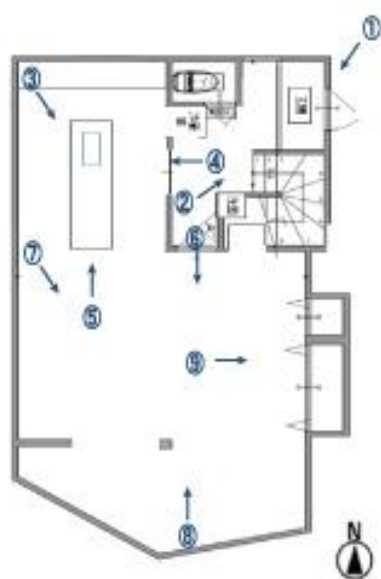

電話：090-6111-4465（担当：竹岡）

<撮影料金（税込価格）>

【スチール撮影】13,200円/h

【ムービー撮影】16,500円/h

※最低利用時間（3h～）

※1台まで駐車可能（車高2.03mまで）

【外観】高台にあるクリームイエロー色のハウススタジオ

【駐車場/1台】

【スタジオホームページ】

2022/4月時点

1F：約40㎡のスタジオ（リビング&IHアイランドキッチン）

1階スタジオ間取り図&アクリル板設置例

2階：6畳の和室を含む3部屋 スチール撮影やメイクルーム・楽屋としてご利用可

【和室】

【ログハウス風の空間】

【森の空間】

ご利用イメージ

控え室（1）

控え室（2）

メイクルーム